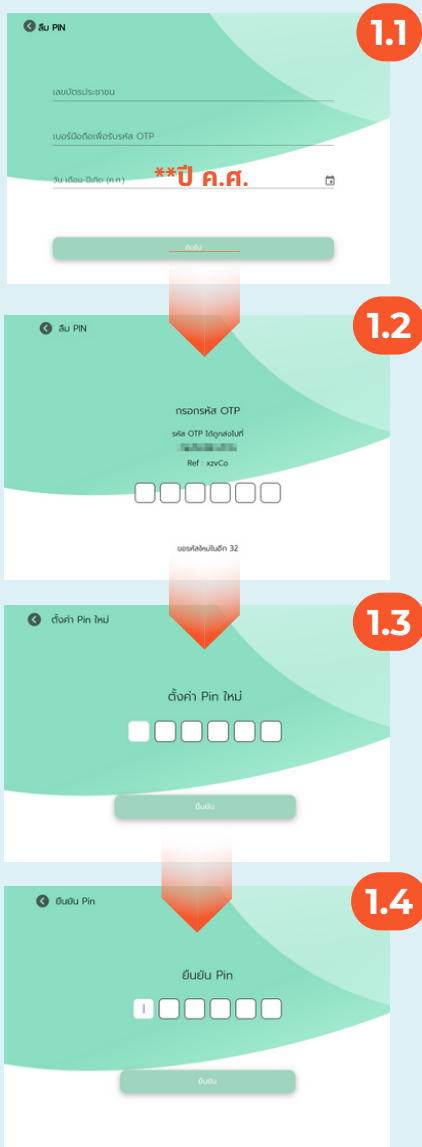

ลืม PIN PROVIDER ID

ด้วยการระบุเลขบัตรประชาชน เบอร์โทรศัพท์ วันเกิด

01

ด้วยแอปพลิเคชัน ThaiID

02