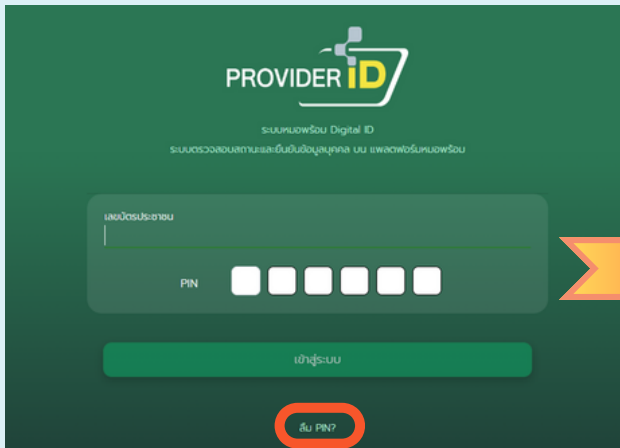

ลืม PIN PROVIDER ID

ด้วยการระบุเลขบัตรประชาชน เบอร์โทรศัพท์ วันเกิด

01

ด้วยแอปพลิเคชัน ThaiID

02